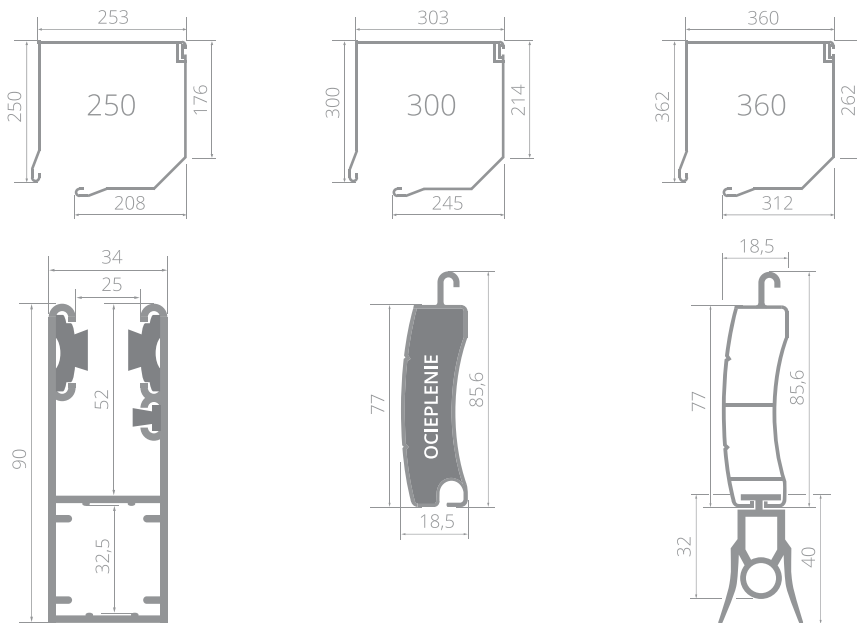

GUARD 77 EVO

ROLOWANA BRAMA GARAŻOWA

TÜV
Produkt Sprawdzony
No: 0000089165
certyfikat.tuv-nord.pl

PARAMETRY

Maksymalna szerokość	450 cm
Maksymalna wysokość	
Skrzynka aluminiowa 25 cm	200 cm
Skrzynka aluminiowa 30 cm	300 cm
Skrzynka aluminiowa 36 cm	360 cm
Maksymalna powierzchnia	16,2 m ²
Skrzynka aluminiowa	30 / 36 cm
Boki aluminiowe / stalowe	30 / 36 cm
Prowadnice aluminiowe	9 cm
Profil aluminiowy / stalowy ocieplany dla kolorów RAL	77
Profil EasyLook	EasyLook 77
Profil wentylacyjny	WENT 77
Wysokość profilu	7,7 cm
Grubość profilu	1,8 cm
Ciężar pancerza	5,5 kg/m ²
Napędy (dostępne od szer. całkowitej 100 cm)*	POLFEN ® somfy

* brama poniżej 100 cm szer. sprzedawana jest jako element bramy

WYMIARY

KOLORYSTYKA

KOLORY STANDARDOWE

KOLORY DODATKOWE, DOPLATA 20%

Wybierając malowanie w kolorze RAL otrzymasz bramę ze stalowym ocieplonym profilem 77

Malowanie elementów pod dowolny RAL: skrzynka 10%, listwa dolna 5%, prowadnice 5%

Uwaga: Prezentowane kolory mają charakter poglądowy i mogą nieznacznie różnić się od faktycznych